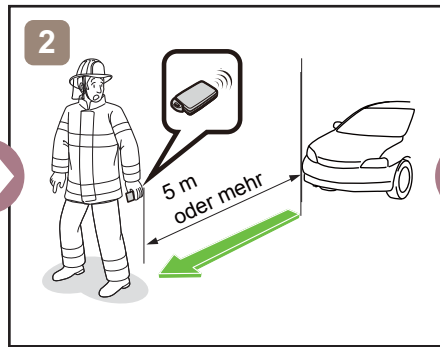

# COROLLA

Hatchback  
ZE1HE (EU,M)  
ab 12.2018

	Zündschalter		Sicherungskasten		12V Batterie
	Airbag		Gasgenerator		Kraftstofftank
	Gasdruckdämpfer		Gurtstraffer		Karosserieverstärkung
	Steuergerät				

## Fahreug ausser Betrieb setzen

oder