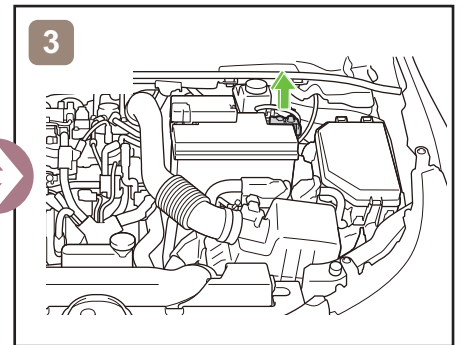

Zugang 12V-Batterie