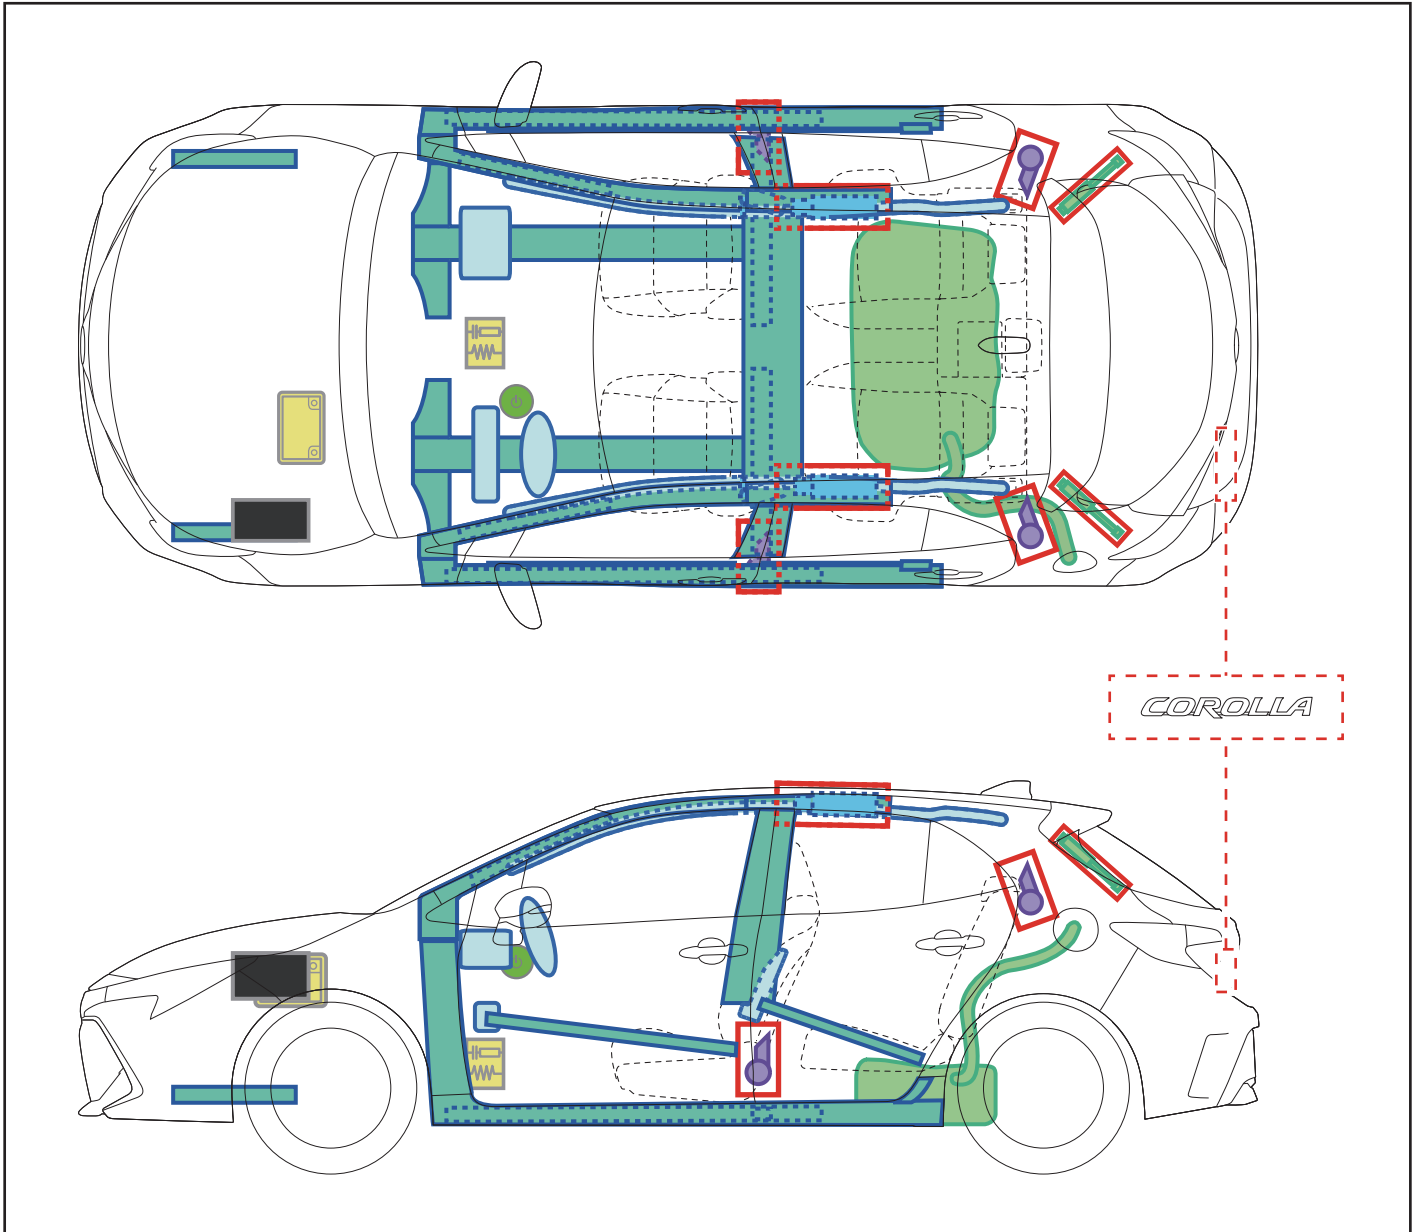

# COROLLA

Hatchback  
ZE1HE (EU,M)  
ab 12.2018

	Zündschalter		Sicherungskasten		12V Batterie
	Airbag		Gasgenerator		Kraftstofftank
	Gasdruckdämpfer		Gurtstraffer		Karosserieverstärkung
	Steuergerät				

## Fahreug ausser Betrieb setzen

oder

## Zugang 12V-Batterie