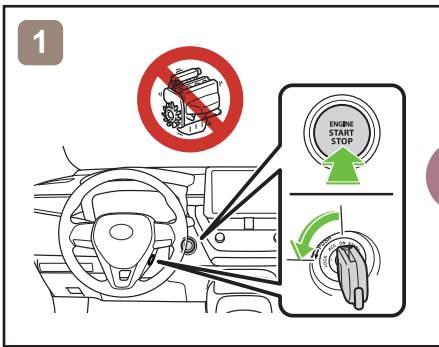

# COROLLA

Hatchback  
ZE1HE (EU,M)  
ab 12.2018

	Zündschalter		Sicherungskasten		12V Batterie
	Airbag		Gasgenerator		Kraftstofftank
	Gasdruckdämpfer		Gurtstraffer		Karosserieverstärkung
	Steuergerät				

## Fahreug ausser Betrieb setzen

oder