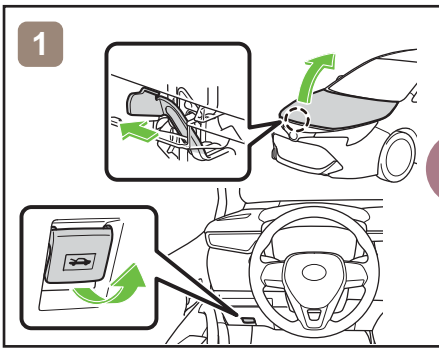

# COROLLA

Hatchback  
ZE1HE (EU,M)  
ab 12.2018

	Zündschalter		Sicherungskasten		12V Batterie
	Airbag		Gasgenerator		Kraftstofftank
	Gasdruckdämpfer		Gurtstraffer		Karosserieverstärkung
	Steuergerät				

## Fahreug ausser Betrieb setzen

oder