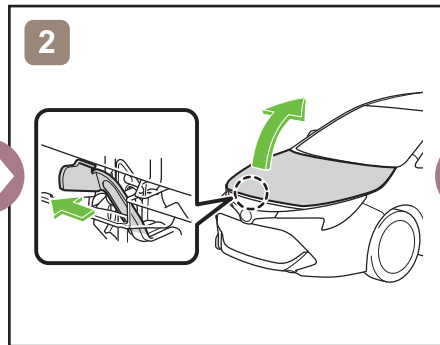

Zugang 12V-Batterie