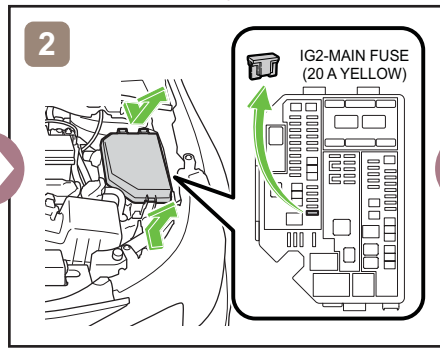

# COROLLA

Hatchback  
ZE1HE (EU,M)  
ab 12.2018

	Zündschalter		Sicherungskasten		12V Batterie
	Airbag		Gasgenerator		Kraftstofftank
	Gasdruckdämpfer		Gurtstraffer		Karosserieverstärkung
	Steuergerät				

## Fahreug ausser Betrieb setzen

oder

## Zugang 12V-Batterie