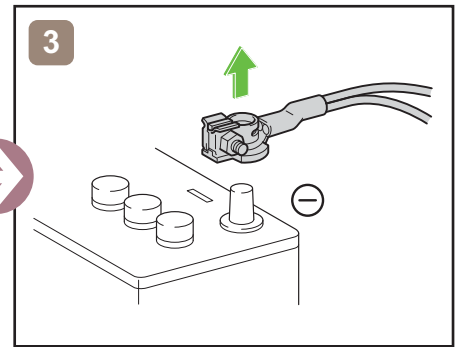

# COROLLA

Hatchback  
ZE1HE (EU,M)  
ab 12.2018

	Zündschalter		Sicherungskasten		12V Batterie
	Airbag		Gasgenerator		Kraftstofftank
	Gasdruckdämpfer		Gurtstraffer		Karosserieverstärkung
	Steuergerät				

## Fahreug ausser Betrieb setzen

oder

## Zugang 12V-Batterie