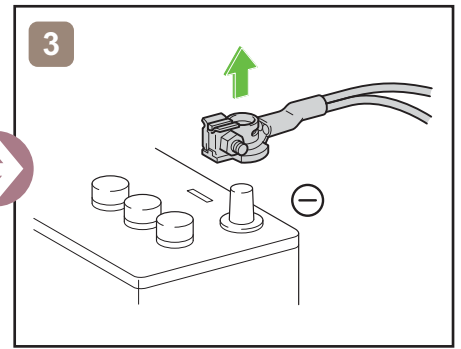

# COROLLA

Hatchback  
ZE1HE (EU,M)  
ab 12.2018

	Zündschalter		Sicherungskasten		12V Batterie
	Airbag		Gasgenerator		Kraftstofftank
	Gasdruckdämpfer		Gurtstraffer		Karosserieverstärkung
	Steuergerät				

## Fahreug ausser Betrieb setzen

oder