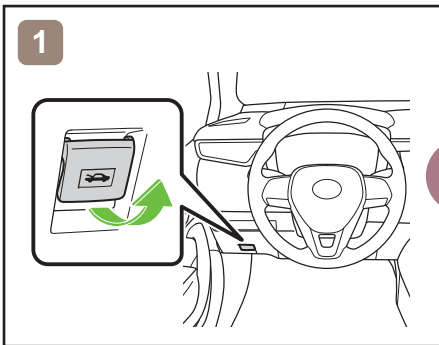

Zugang 12V-Batterie