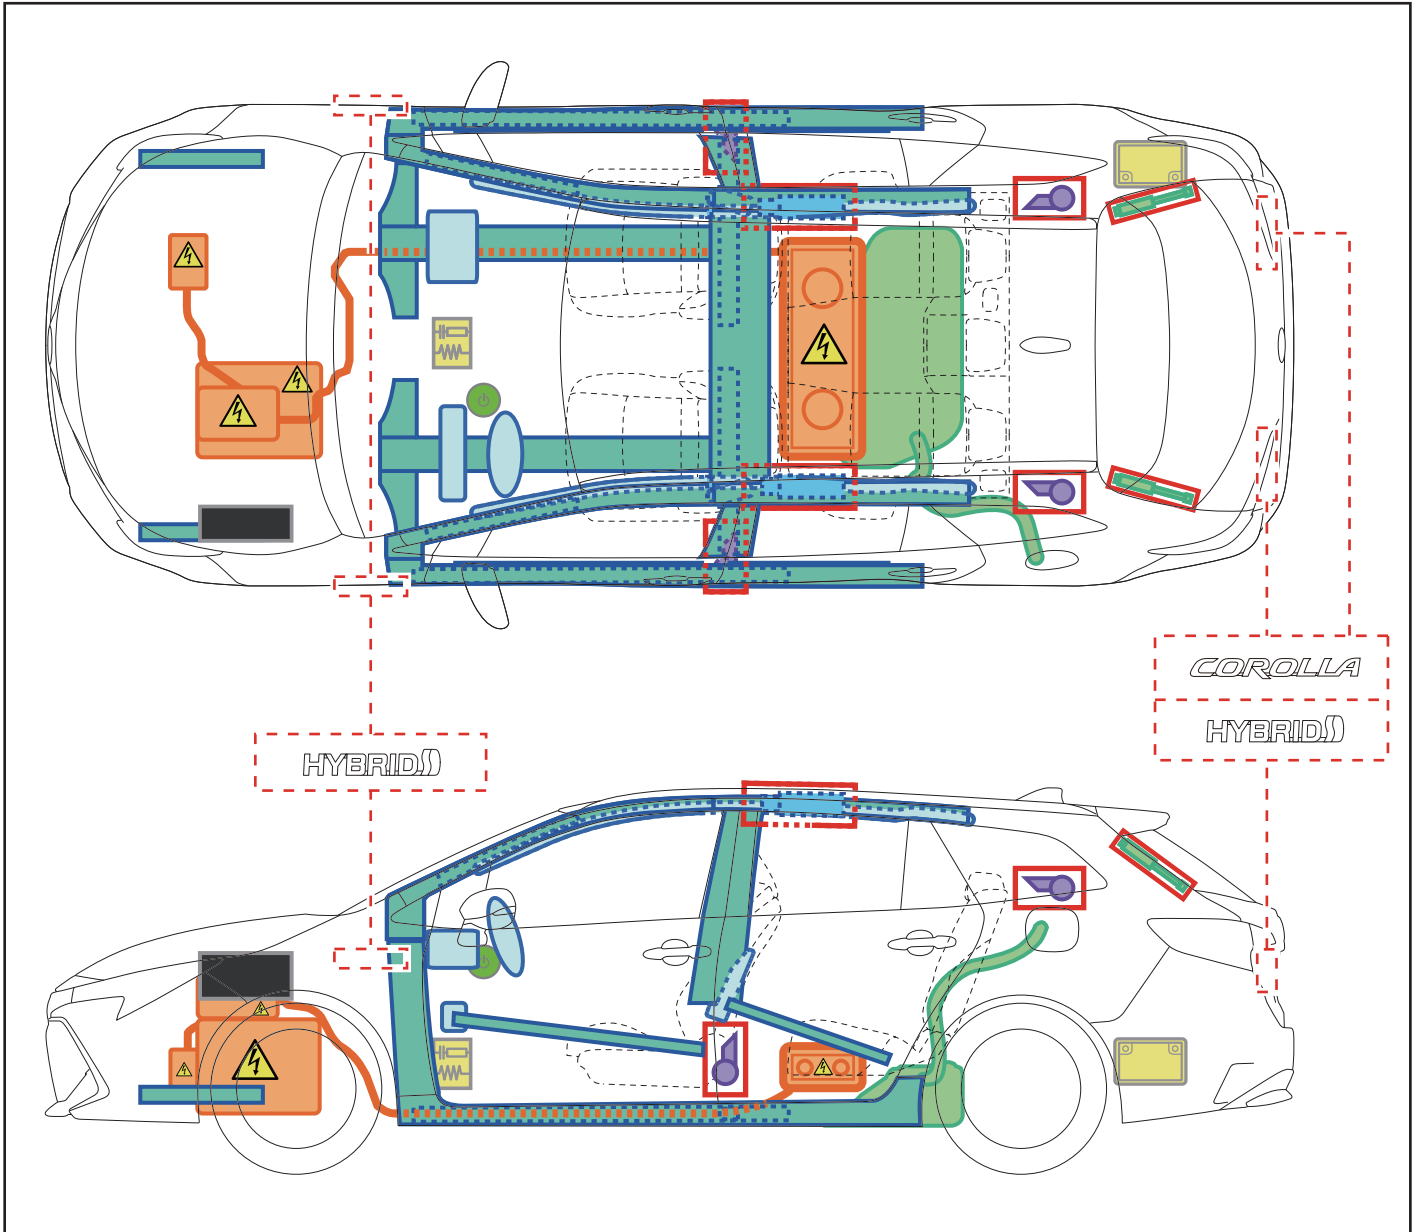

COROLLA HYBRID

TS (Kombi)
ZE1HE (EU,M)
ab 01.2019

TOYOTA

	Zündschalter		Sicherungskasten		12V Batterie
	Airbag		Gasgenerator		Hochvolt-Batterie
	Hochvolt-Bauteile		Kraftstofftank		Gasdruckdämpfer
	Gurtstraffer		Karosserieverstärkung		Steuergerät

Fahrzeug ausser Betrieb setzen

oder

12V-Batterie

Hinweise zum Transport