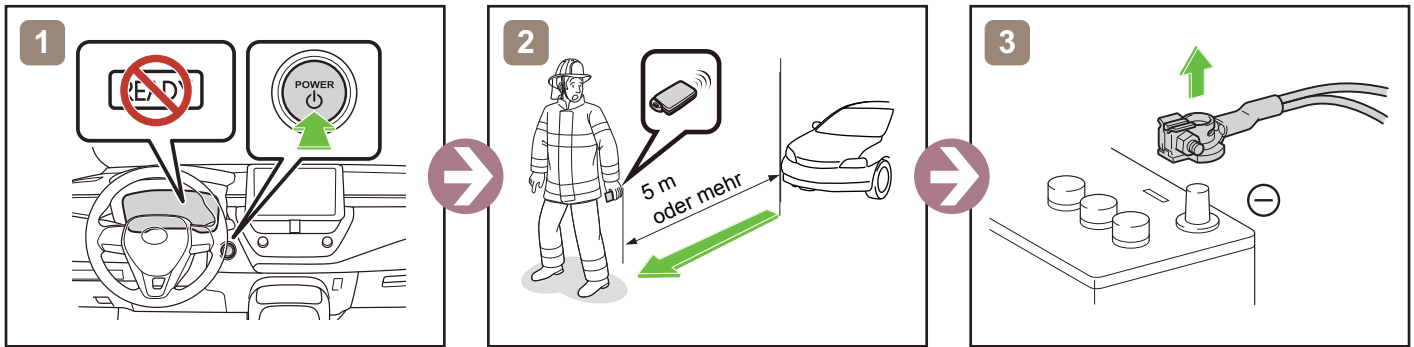

COROLLA HYBRID

TS (Kombi)
ZE1HE (EU,M)
ab 01.2019

TOYOTA

	Zündschalter		Sicherungskasten		12V Batterie
	Airbag		Gasgenerator		Hochvolt-Batterie
	Hochvolt-Bauteile		Kraftstofftank		Gasdruckdämpfer
	Gurtstraffer		Karosserieverstärkung		Steuergerät

Fahrzeug ausser Betrieb setzen

oder

12V-Batterie

Hinweise zum Transport