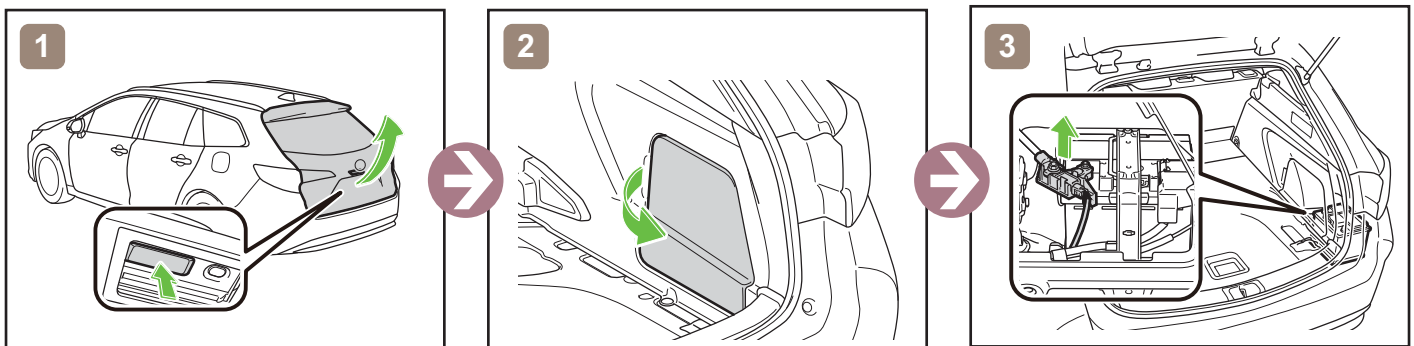

COROLLA HYBRID

TS (Kombi)
ZE1HE (EU,M)
ab 01.2019

TOYOTA

	Zündschalter		Sicherungskasten		12V Batterie
	Airbag		Gasgenerator		Hochvolt-Batterie
	Hochvolt-Bauteile		Kraftstofftank		Gasdruckdämpfer
	Gurtstraffer		Karosserieverstärkung		Steuergerät

Fahrzeug ausser Betrieb setzen

oder

12V-Batterie

Hinweise zum Transport