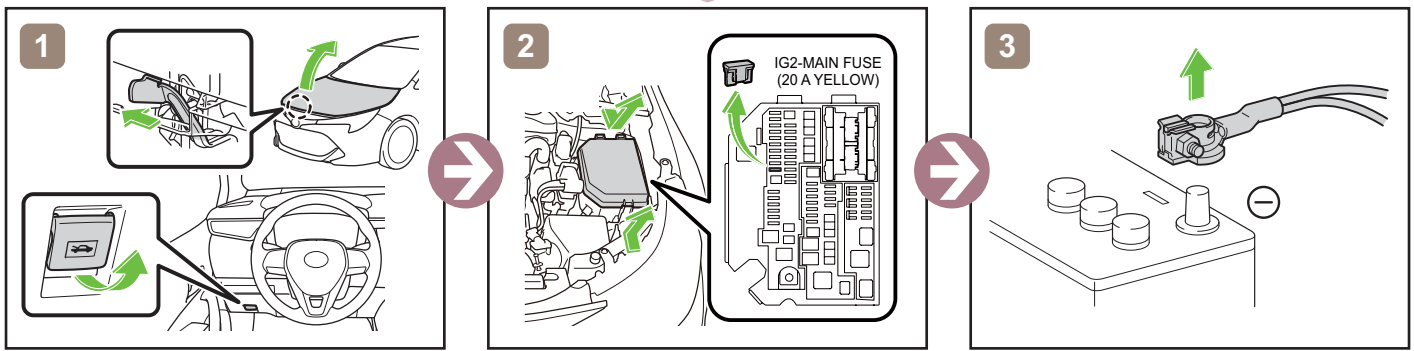

COROLLA HYBRID

TS (Kombi)
ZE1HE (EU,M)
ab 01.2019

TOYOTA

	Zündschalter		Sicherungskasten		12V Batterie
	Airbag		Gasgenerator		Hochvolt-Batterie
	Hochvolt-Bauteile		Kraftstofftank		Gasdruckdämpfer
	Gurtstraffer		Karosserieverstärkung		Steuergerät

Fahrzeug ausser Betrieb setzen

oder

12V-Batterie

Hinweise zum Transport